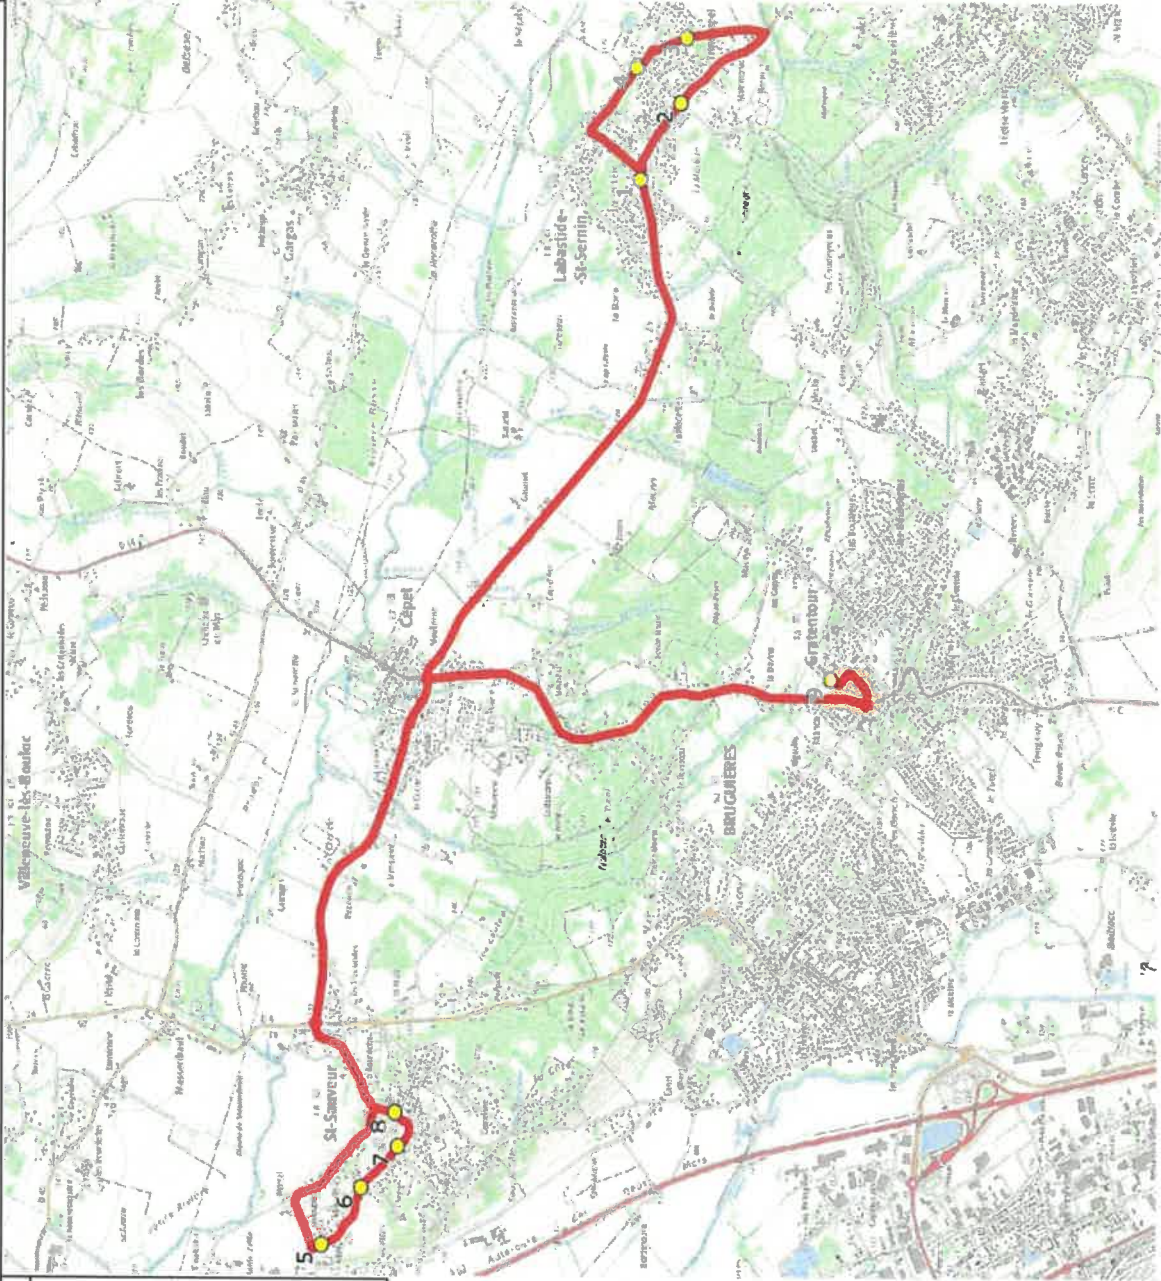

Mise à jour : 24/09/2020  
 Marché (année de notification-durée) : 2020-3  
 Nombre de places assises : 59 pl

Ligne : LABASTIDE ST SERVIN-COLLEGE GRATENTOUR  
 Transporteur : TRANSDEV OCCITANIE OUEST  
 Sous-traitant :

Ligne N° : S6124  
 Km en charge : 18 Km  
 Année : 2010

ITINERAIRE INDICATIF (ALLER)	LMMJV-
LABASTIDE-SAINT-SERVIN	
1. L'Enclos	07:35
2. Rte Montberon/PCG Mousier/AB	07:37
3. Ch des Sourdes/Imp des Sourdes	07:39
4. Le Not	07:40
SAINT-SAUVEUR	
5. Ch Gleyzes/Imp des Maironniers	07:55
6. Ch Gleyzes/Ch Perieres	07:56
7. Ch Gleyzes/Ch Bougeng/EcolePrivée	07:57
8. Le Carrétal	07:58
GRATENTOUR	
9. Collège Claude Cornac	08:15

Mise à jour : 24/09/2020

Ligne : LABASTIDE ST SERVIN-COLLEGE GRATENTOUR

Ligne N° : S6124

Marché (année de notification-durée) : 2020-3

Transporteur : TRANSEDEV OCCITANIE OUEST

Km en charge : 19 Km

Nombre de places assises : 59 pl

Sous-traitant :

Année : 2010

ITINERAIRE INDICATIF (RETOUR)	LM-JV-	Merc
GRATENTOUR		
1. Collège Claude Comac	17:10	13:30
LABASTIDE-SAINT-SERVIN		
2. L'Enclos	17:25	13:45
3. Rte Montberon/PCG Mousier/AB	17:26	13:46
4. Ch des Sources/Imp des Sourdes	17:27	13:47
5. Le Not	17:28	13:48
SAINT-SAUVEUR		
6. Ch Gleyzes/Imp des Marronniers	17:34	13:54
7. Ch Gleyzes/Ch Perieres	17:35	13:55
8. Ch Gleyzes/Ch Bougeng/EcolePrivée	17:36	13:56
9. Le Carrélat	17:38	13:58