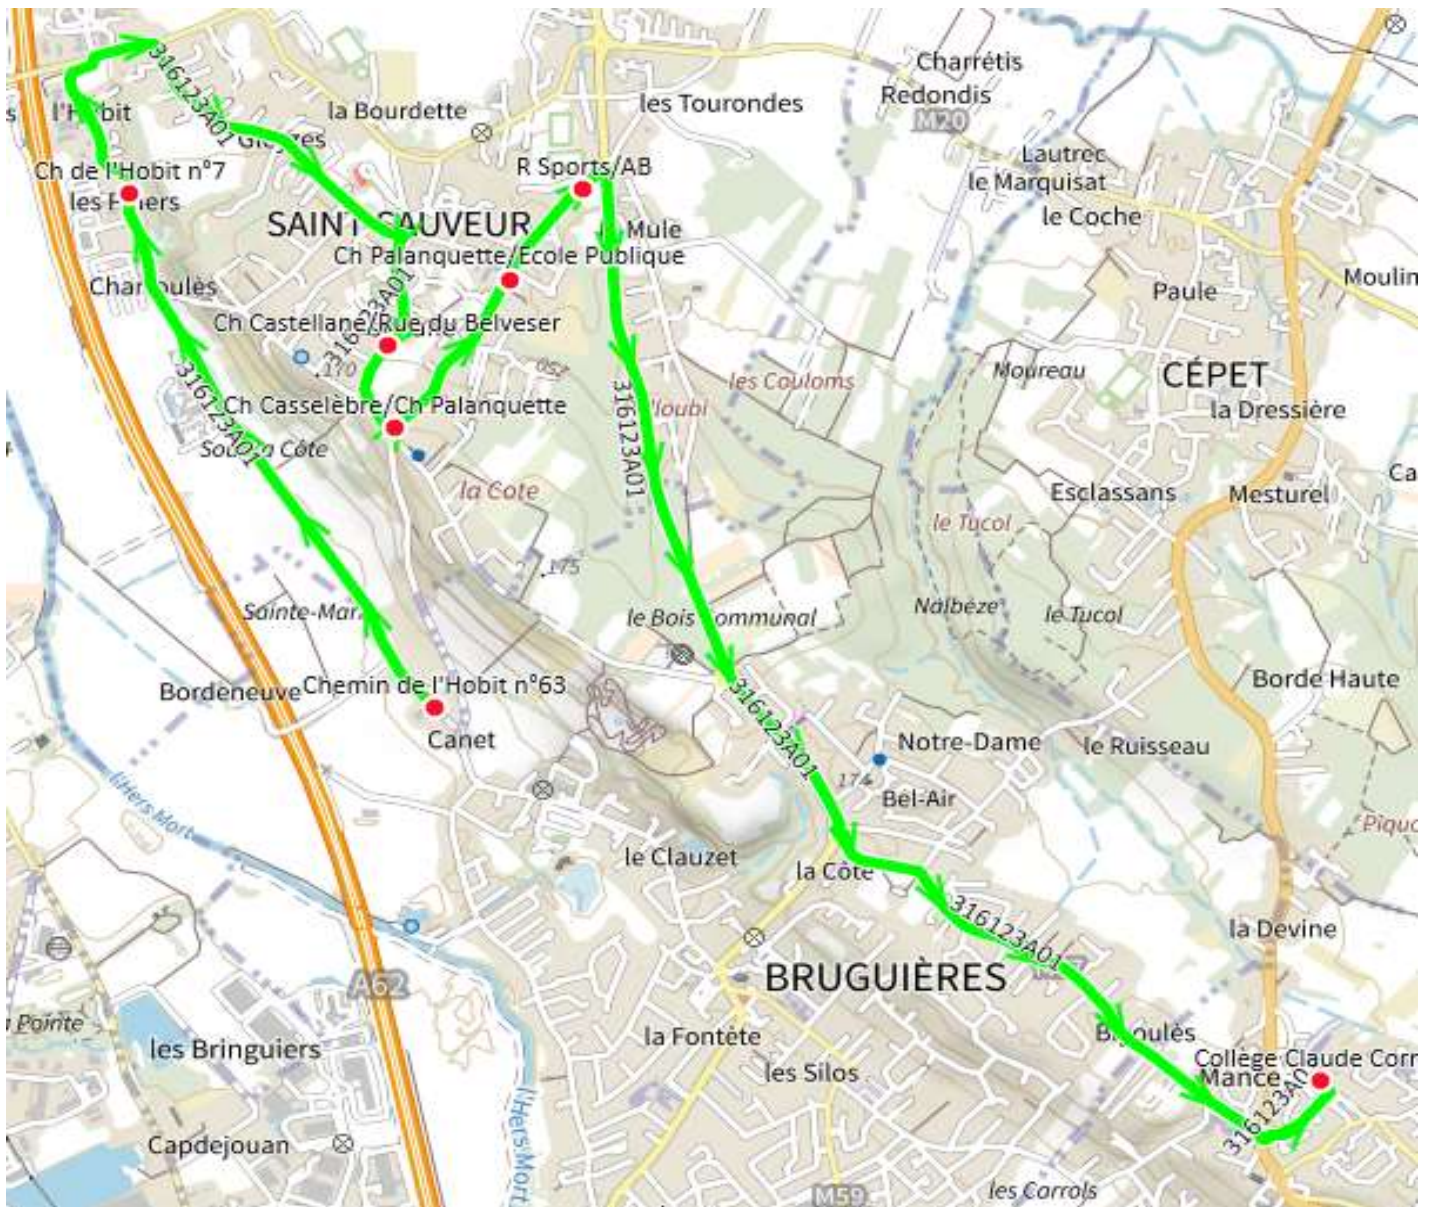

316123 - ST SAUVEUR-COLLEGE GRATENTOUR

Validité à partir du 29/04/2024

ALLER

Itinéraires		316123A01
Km en charge (Calculé)		9,6
Commune	Point d'arrêt	ImMjv--
SAINT-SAUVEUR	Chemin de l'Hobit n°63	07:55
	Ch de l'Hobit n°7	07:57
	Ch Castellane/Rue du Belveser	08:00
	Ch Casselèbre/Ch Palanquette	08:03
	Ch Palanquette/Ecole Publique	08:07
	R Sports/AB	08:08
GRATENTOUR	Collège Claude Cornac	08:20

Transporteur

TRANSDEV OCCITANIE OUEST

316123 - ST SAUVEUR-COLLEGE GRATENTOUR

Validité à partir du 29/04/2024

RETOUR

Itinéraires		316123R01	316123R01
Km en charge (Calculé)		10,8	10,8
Commune	Point d'arrêt	--M---	Im-jv--
GRATENTOUR	Collège Claude Cornac	13:30	17:10
SAINT-SAUVEUR	Chemin de l'Hobit n°63	13:42	17:22
	Ch de l'Hobit n°7	13:44	17:24
	Ch Castellane/Rue du Belveser	13:49	17:31
	Ch Casselèbre/Ch Palanquette	13:51	17:33
	Ch Palanquette/Ecole Publique	13:53	17:35
	R Sports/AB	13:54	17:36

Transporteur

TRANSDEV OCCITANIE OUEST